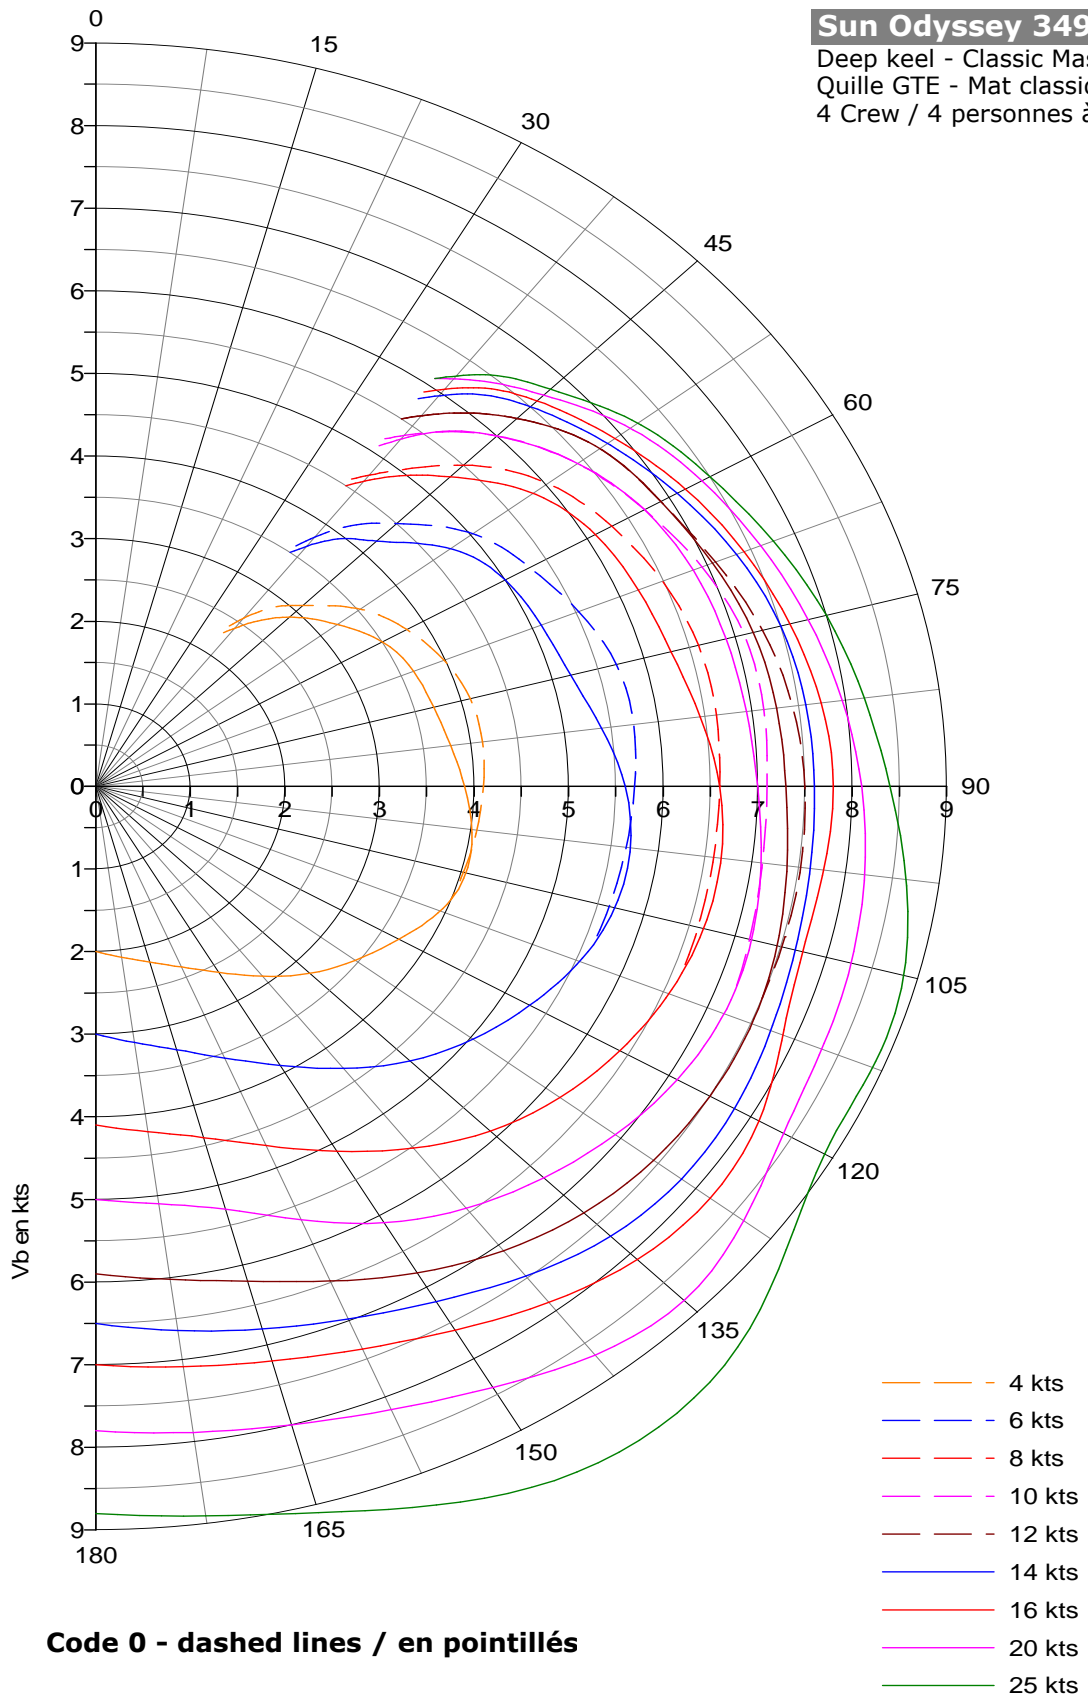

Sun Odyssey 349

Deep keel - Classic Mast - Square top main
Quille GTE - Mat classique - GV à Corne
4 Crew / 4 personnes à bord

Sun Odyssey 349

Deep keel - Classic Mast
Quille GTE - Mat classique
4 Crew / 4 personnes à bord

Code 0 - dashed lines / en pointillés

Sun Odyssey 349

Lifting keel - Classic Mast - Square top main
Quille Relevable - Mat classique - GV à Corne
4 Crew / 4 personnes à bord

Sun Odyssey 349

Lifting keel - Classic Mast

Quille relevable - Mat classique

4 Crew / 4 personnes à bord

Code 0 - dashed lines / en pointillés

Sun Odyssey 349

Shoal keel - Classic Mast

Quille PTE - Mat classique

4 Crew / 4 personnes à bord