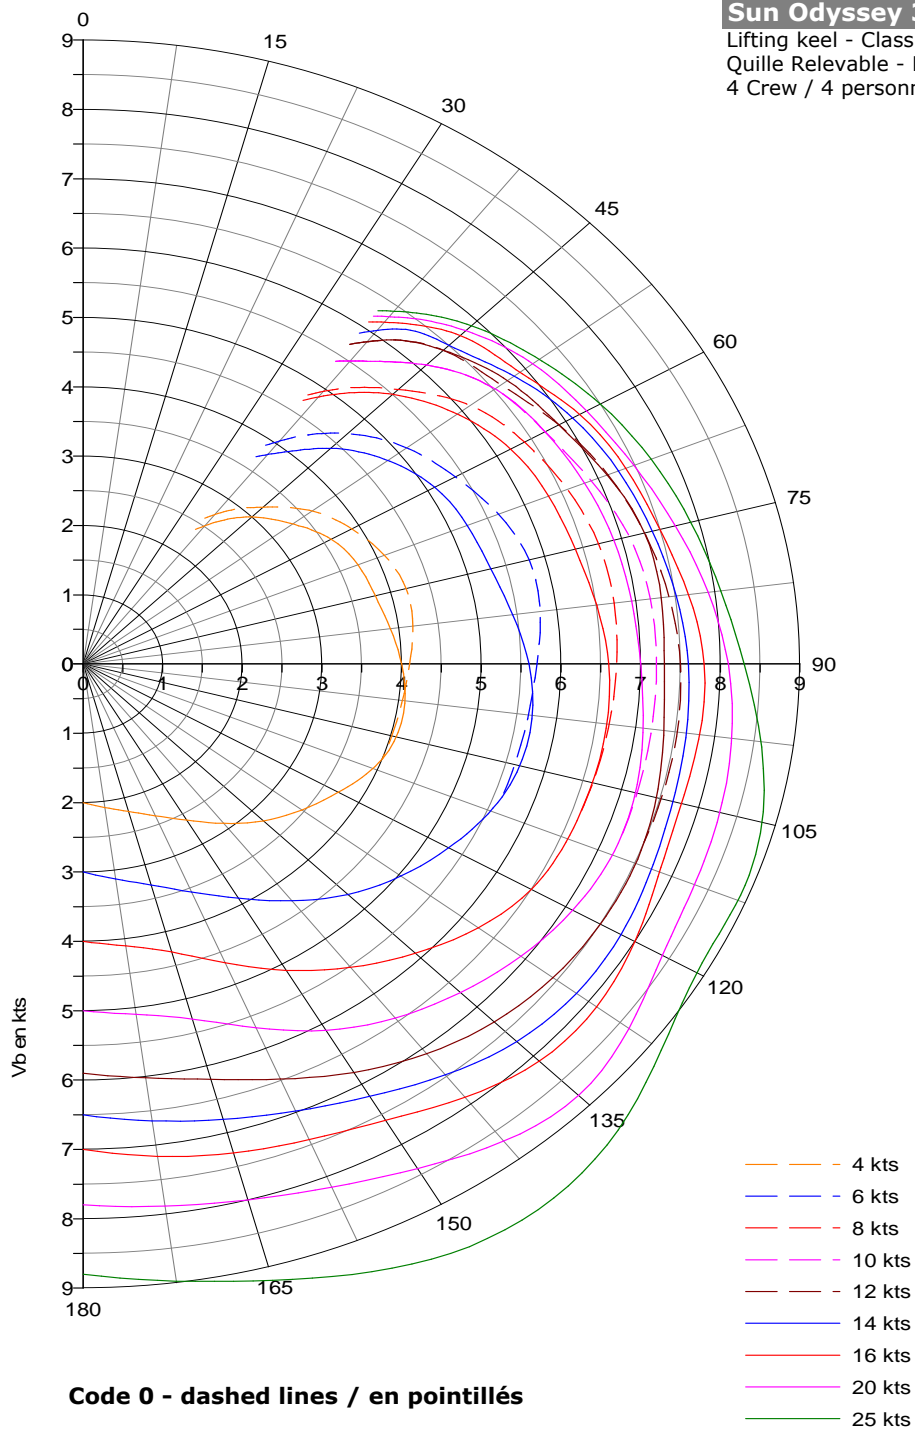

Sun Odyssey 349

Deep keel - Classic Mast - Square top main
Quille GTE - Mat classique - GV à Corne
4 Crew / 4 personnes à bord

Sun Odyssey 349

Deep keel - Classic Mast
Quille GTE - Mat classique
4 Crew / 4 personnes à bord

Code 0 - dashed lines / en pointillés

Sun Odyssey 349

Lifting keel - Classic Mast - Square top main
Quille Relevable - Mat classique - GV à Corne
4 Crew / 4 personnes à bord

Sun Odyssey 349

Lifting keel - Classic Mast

Quille relevable - Mat classique

4 Crew / 4 personnes à bord

Code 0 - dashed lines / en pointillés

Sun Odyssey 349

Shoal keel - Classic Mast

Quille PTE - Mat classique

4 Crew / 4 personnes à bord