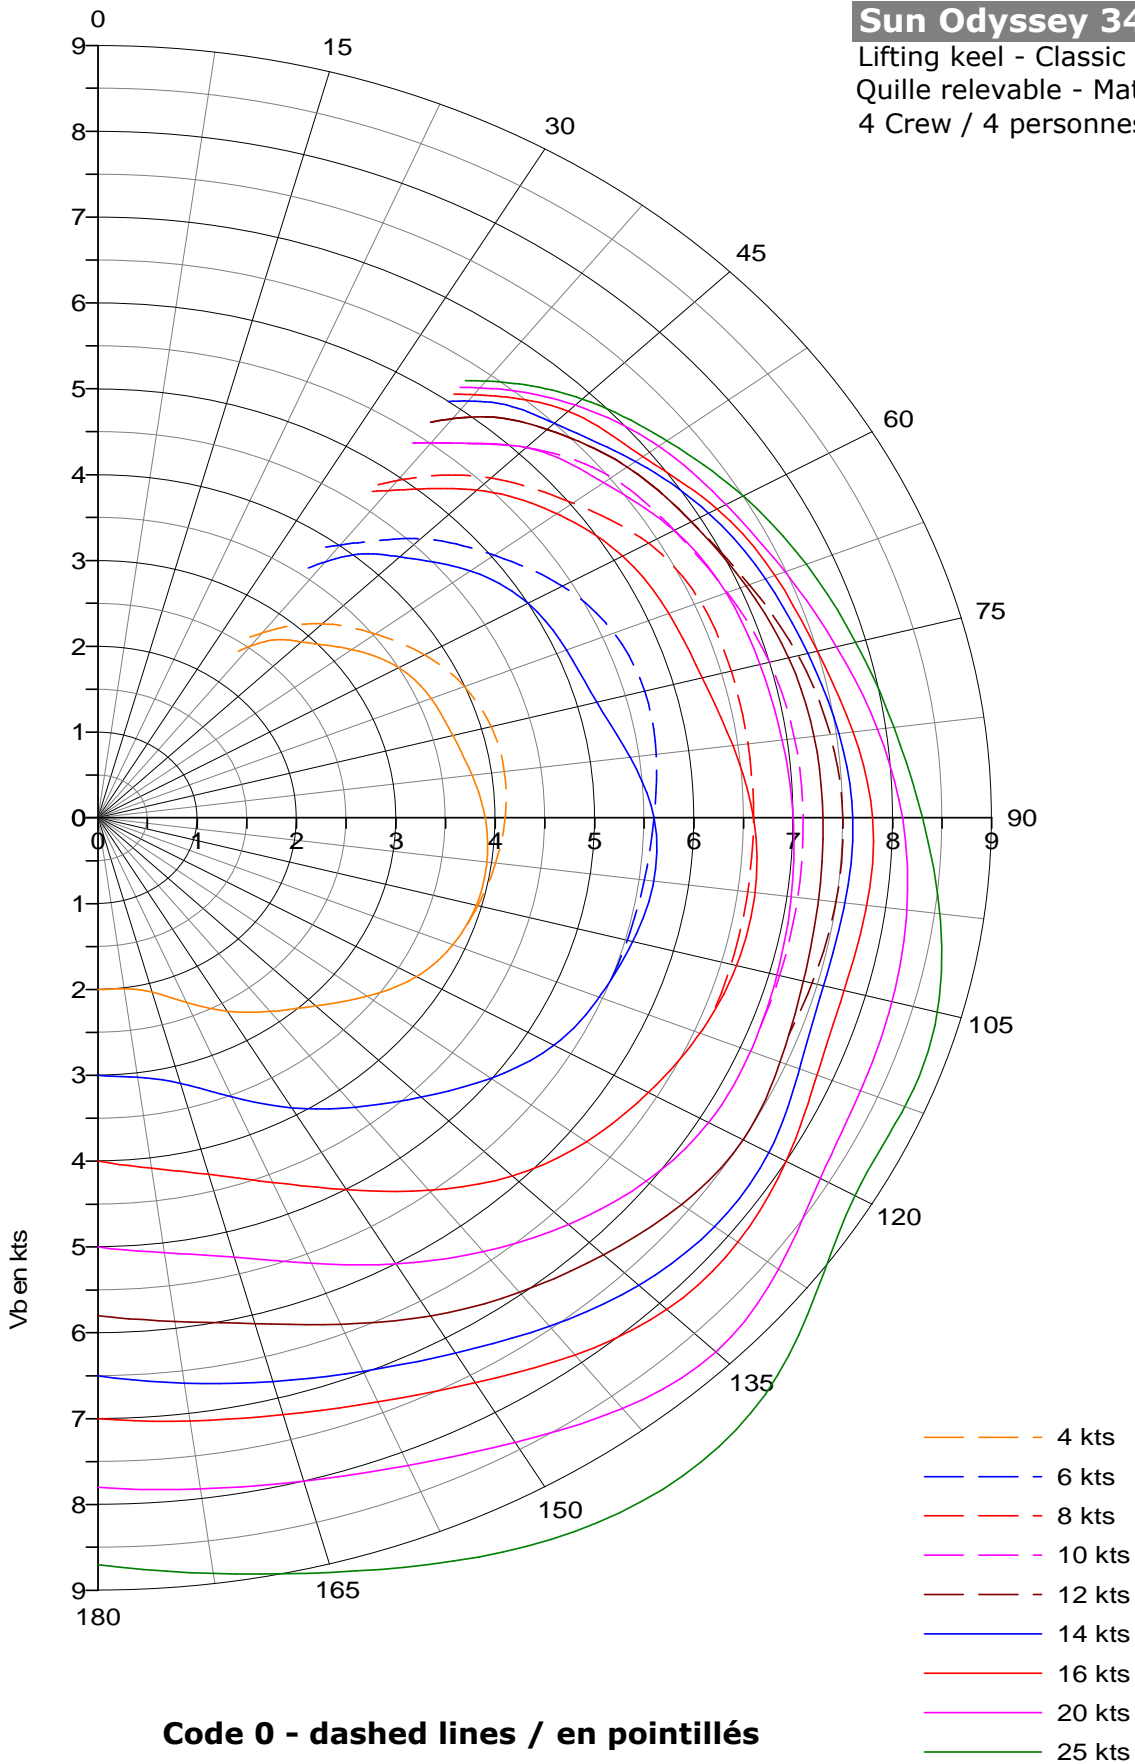

Sun Odyssey 349

Deep keel - Classic Mast - Square top main
Quille GTE - Mat classique - GV à Corne
4 Crew / 4 personnes à bord

Sun Odyssey 349

Deep keel - Classic Mast
Quille GTE - Mat classique
4 Crew / 4 personnes à bord

Code 0 - dashed lines / en pointillés

Sun Odyssey 349

Lifting keel - Classic Mast - Square top main
Quille Relevable - Mat classique - GV à Corne
4 Crew / 4 personnes à bord

Sun Odyssey 349

Lifting keel - Classic Mast

Quille relevable - Mat classique

4 Crew / 4 personnes à bord

Code 0 - dashed lines / en pointillés

Sun Odyssey 349

Shoal keel - Classic Mast

Quille PTE - Mat classique

4 Crew / 4 personnes à bord