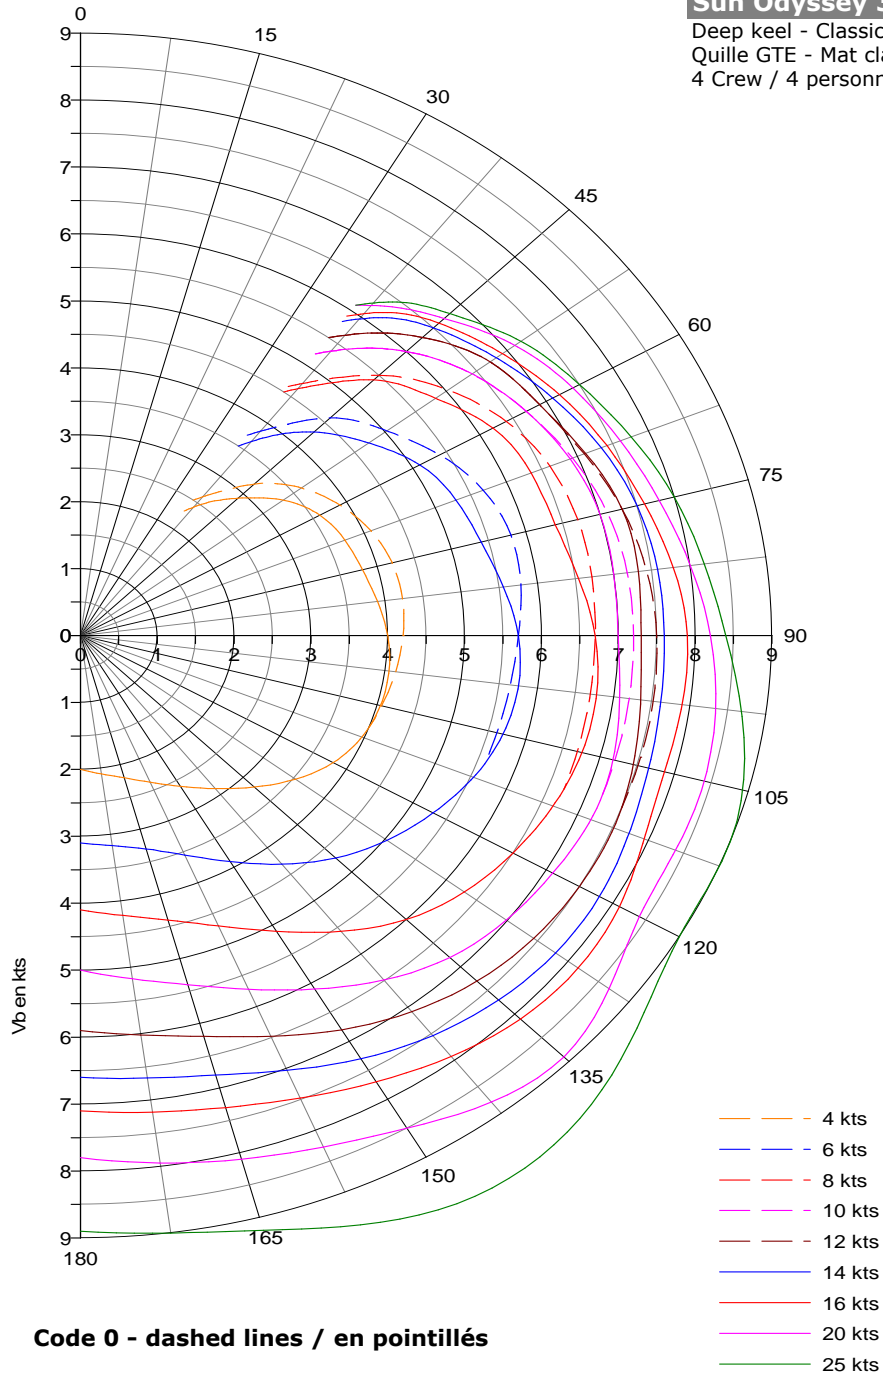

Sun Odyssey 349

Deep keel - Classic Mast - Square top main
Quille GTE - Mat classique - GV à Corne
4 Crew / 4 personnes à bord

Sun Odyssey 349

Deep keel - Classic Mast
Quille GTE - Mat classique
4 Crew / 4 personnes à bord

Code 0 - dashed lines / en pointillés

Sun Odyssey 349

Lifting keel - Classic Mast - Square top main
Quille Relevable - Mat classique - GV à Corne
4 Crew / 4 personnes à bord

Sun Odyssey 349

Lifting keel - Classic Mast

Quille relevable - Mat classique

4 Crew / 4 personnes à bord

Code 0 - dashed lines / en pointillés

Sun Odyssey 349

Shoal keel - Classic Mast

Quille PTE - Mat classique

4 Crew / 4 personnes à bord